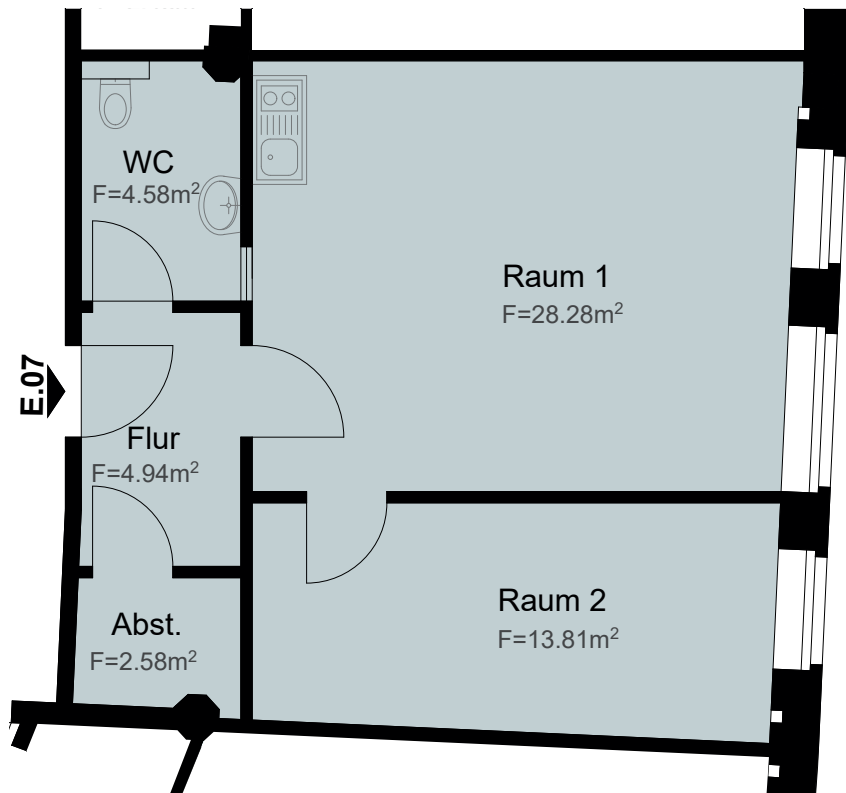

Atelier E07

4.OG

Grundriss ohne Maßstab. Alle Angaben ohne Gewähr und unter dem Vorbehalt nachträglicher Änderungen. Die Möblierung dient der Veranschaulichung und ist nicht Teil des Angebotes. Stand: September 2017

Atelier E07

| | |
|-----------------|--------------------------------|
| Raum 1 / Kochen | ca. 28,28 m ² |
| Raum 2 | ca. 13,81 m ² |
| Flur | ca. 4,94 m ² |
| WC | ca. 4,58 m ² |
| Abstellraum | ca. 2,58 m ² |
| Gesamt | ca. 54,19 m² |