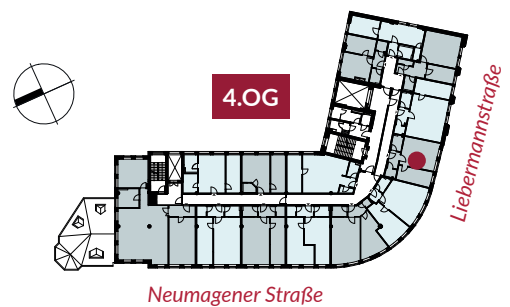

Atelier E07

4.OG

Grundriss ohne Maßstab. Alle Angaben ohne Gewähr und unter dem Vorbehalt nachträglicher Änderungen. Die Möblierung dient der Veranschaulichung und ist nicht Teil des Angebotes. Stand: September 2017

Atelier E07

| | |
|-----------------|--------------------------------|
| Raum 1 / Kochen | ca. 28,28 m ² |
| Raum 2 | ca. 13,81 m ² |
| Flur | ca. 4,94 m ² |
| WC | ca. 4,58 m ² |
| Abstellraum | ca. 2,58 m ² |
| Gesamt | ca. 54,19 m² |