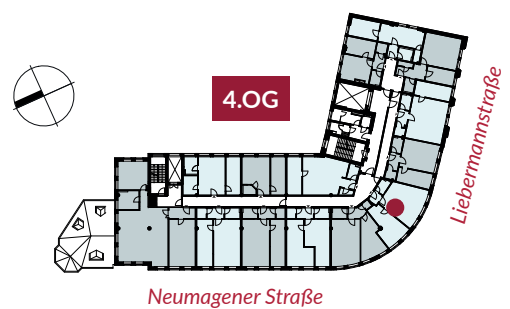

Atelier E06

4.OG

Grundriss ohne Maßstab. Alle Angaben ohne Gewähr und unter dem Vorbehalt nachträglicher Änderungen. Die Möblierung dient der Veranschaulichung und ist nicht Teil des Angebotes. Stand: September 2017

Atelier E06

Raum 1 / Kochen	ca. 37,49 m ²
Raum 2	ca. 23,34 m ²
Flur	ca. 3,05 m ²
WC	ca. 3,95 m ²
Gesamt	ca. 67,83 m²

E-Mail: roland.barth@atelierhof-berlin.com – Telefon: 0151 72620001

Atelierhof Weissensee Kunst-Medien-Handwerk GmbH – Liebermannstraße 75-85, 13088 Berlin