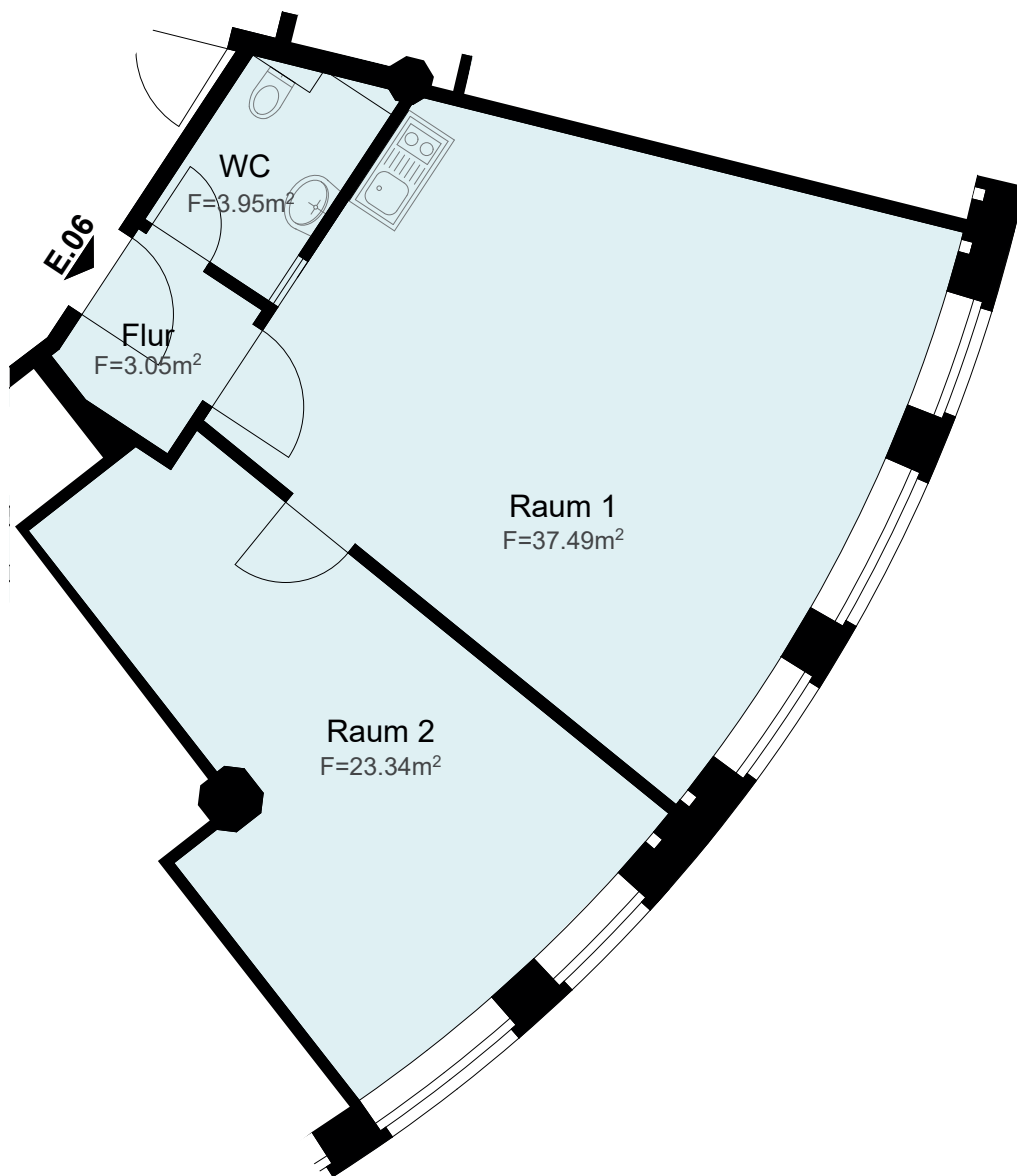

Atelier E06

4.OG

Grundriss ohne Maßstab. Alle Angaben ohne Gewähr und unter dem Vorbehalt nachträglicher Änderungen. Die Möblierung dient der Veranschaulichung und ist nicht Teil des Angebotes. Stand: September 2017

Atelier E06

Raum 1 / Kochen	ca. 37,49 m ²
Raum 2	ca. 23,34 m ²
Flur	ca. 3,05 m ²
WC	ca. 3,95 m ²
Gesamt	ca. 67,83 m²

E-Mail: roland.barth@atelierhof-berlin.com – Telefon: 0151 72620001

Atelierhof Weissensee Kunst-Medien-Handwerk GmbH – Liebermannstraße 75-85, 13088 Berlin