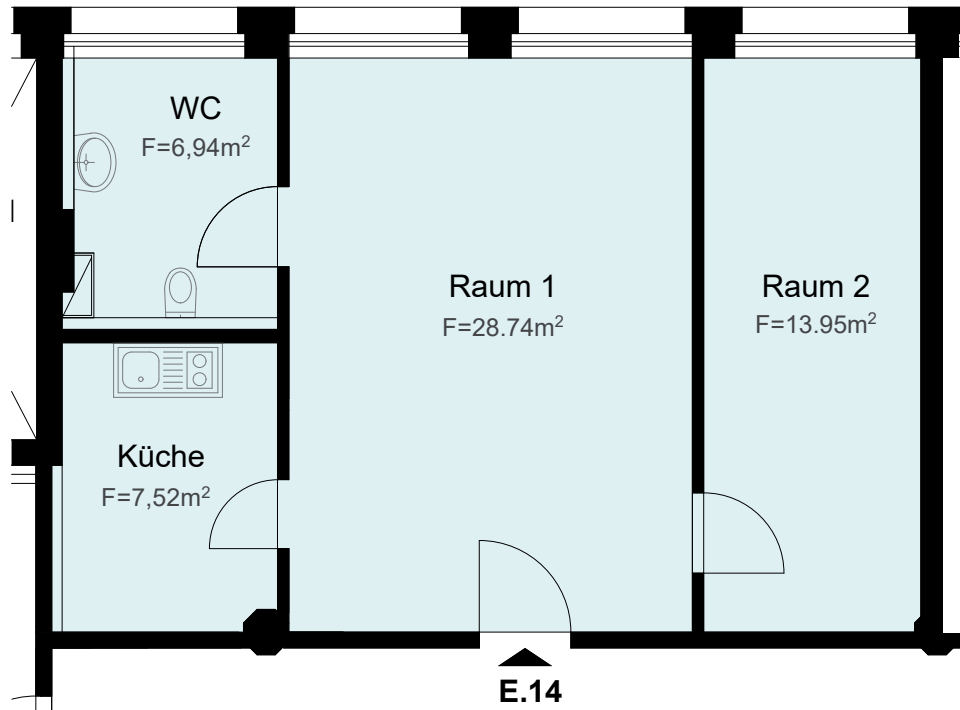

Atelier E14

4.OG

Grundriss ohne Maßstab. Alle Angaben ohne Gewähr und unter dem Vorbehalt nachträglicher Änderungen. Die Möblierung dient der Veranschaulichung und ist nicht Teil des Angebotes. Stand: September 2017

Atelier E14

Raum 1	ca. 28,74 m ²
Raum 2	ca. 13,95 m ²
Küche	ca. 7,52 m ²
WC	ca. 6,94 m ²
Gesamt	ca. 57,15 m²

E-Mail: roland.barth@atelierhof-berlin.com – Telefon: 0151 72620001

Atelierhof Weissensee Kunst-Medien-Handwerk GmbH – Liebermannstraße 75-85, 13088 Berlin