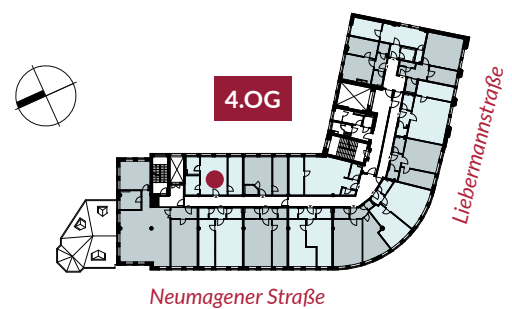

Atelier E14

4.OG

Grundriss ohne Maßstab. Alle Angaben ohne Gewähr und unter dem Vorbehalt nachträglicher Änderungen. Die Möblierung dient der Veranschaulichung und ist nicht Teil des Angebotes. Stand: September 2017

Atelier E14

Raum 1	ca. 28,74 m ²
Raum 2	ca. 13,95 m ²
Küche	ca. 7,52 m ²
WC	ca. 6,94 m ²
Gesamt	ca. 57,15 m²

E-Mail: roland.barth@atelierhof-berlin.com – Telefon: 0151 72620001

Atelierhof Weissensee Kunst-Medien-Handwerk GmbH – Liebermannstraße 75-85, 13088 Berlin